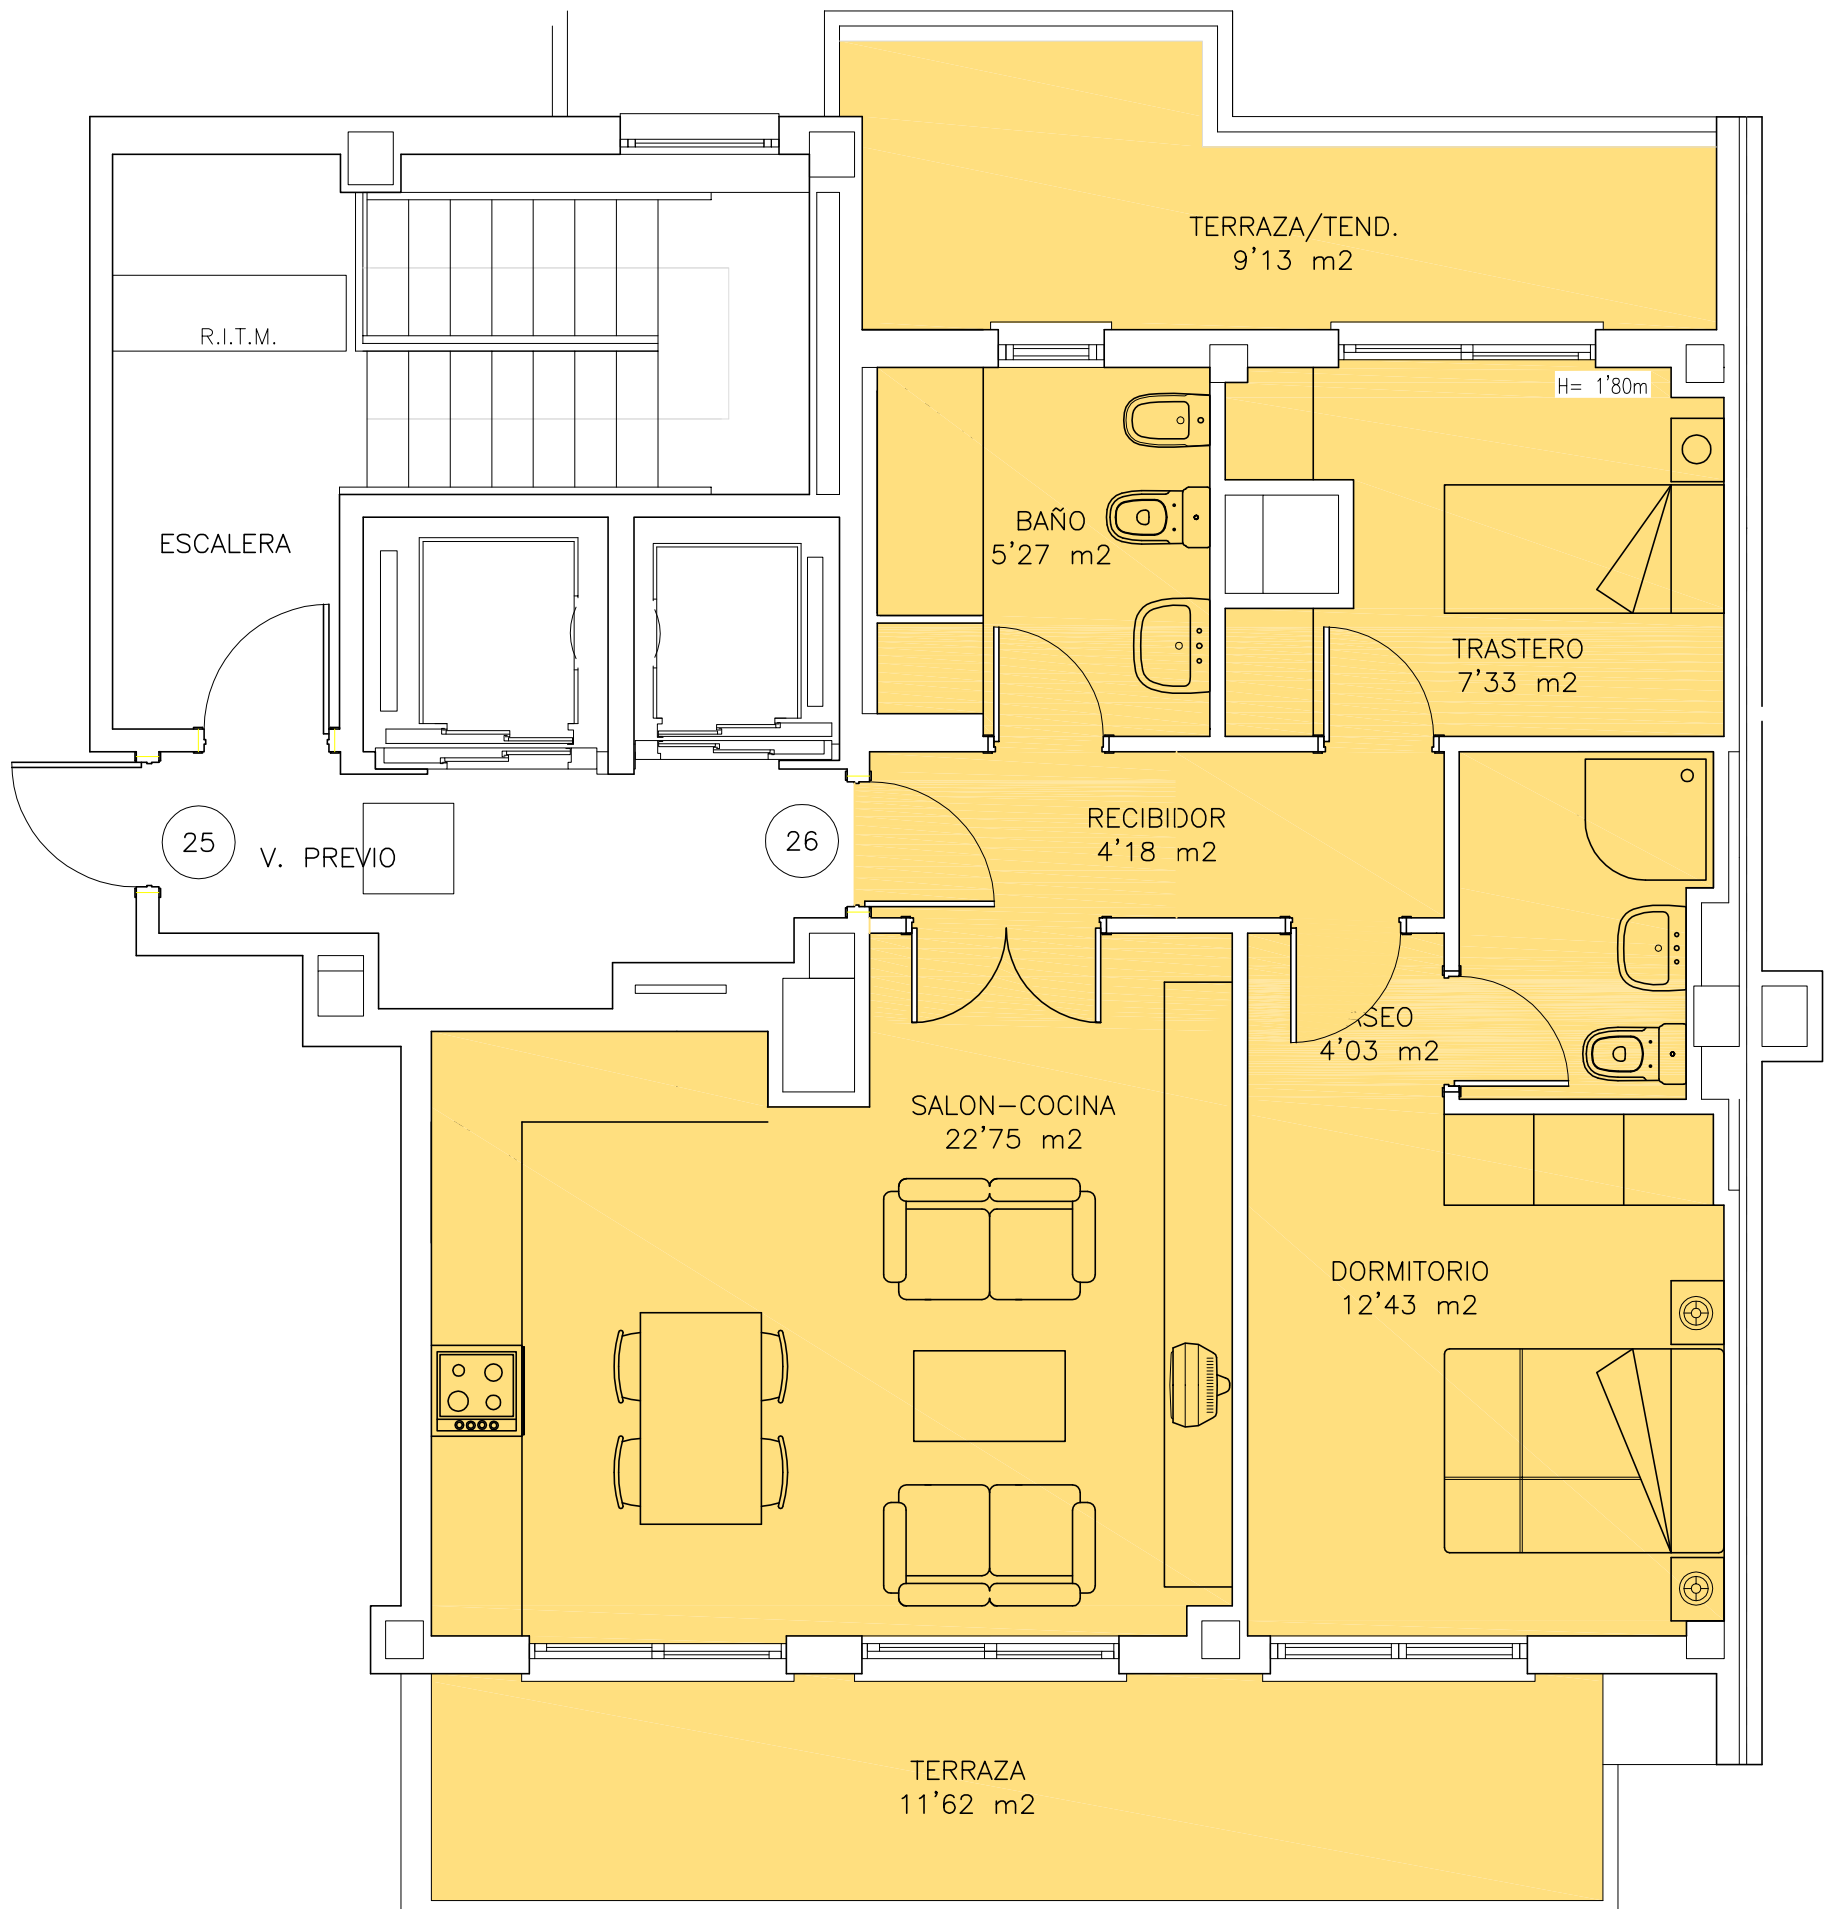

# GRUPO DE EMPRESAS MARTE, S.L.

PATIO DE MANZANA

RONDA DE OUTEIRO

PLANTA BAJO CUBIERTA (PORTAL 1)  
VIVIENDA 26  
ESCALA 1/50