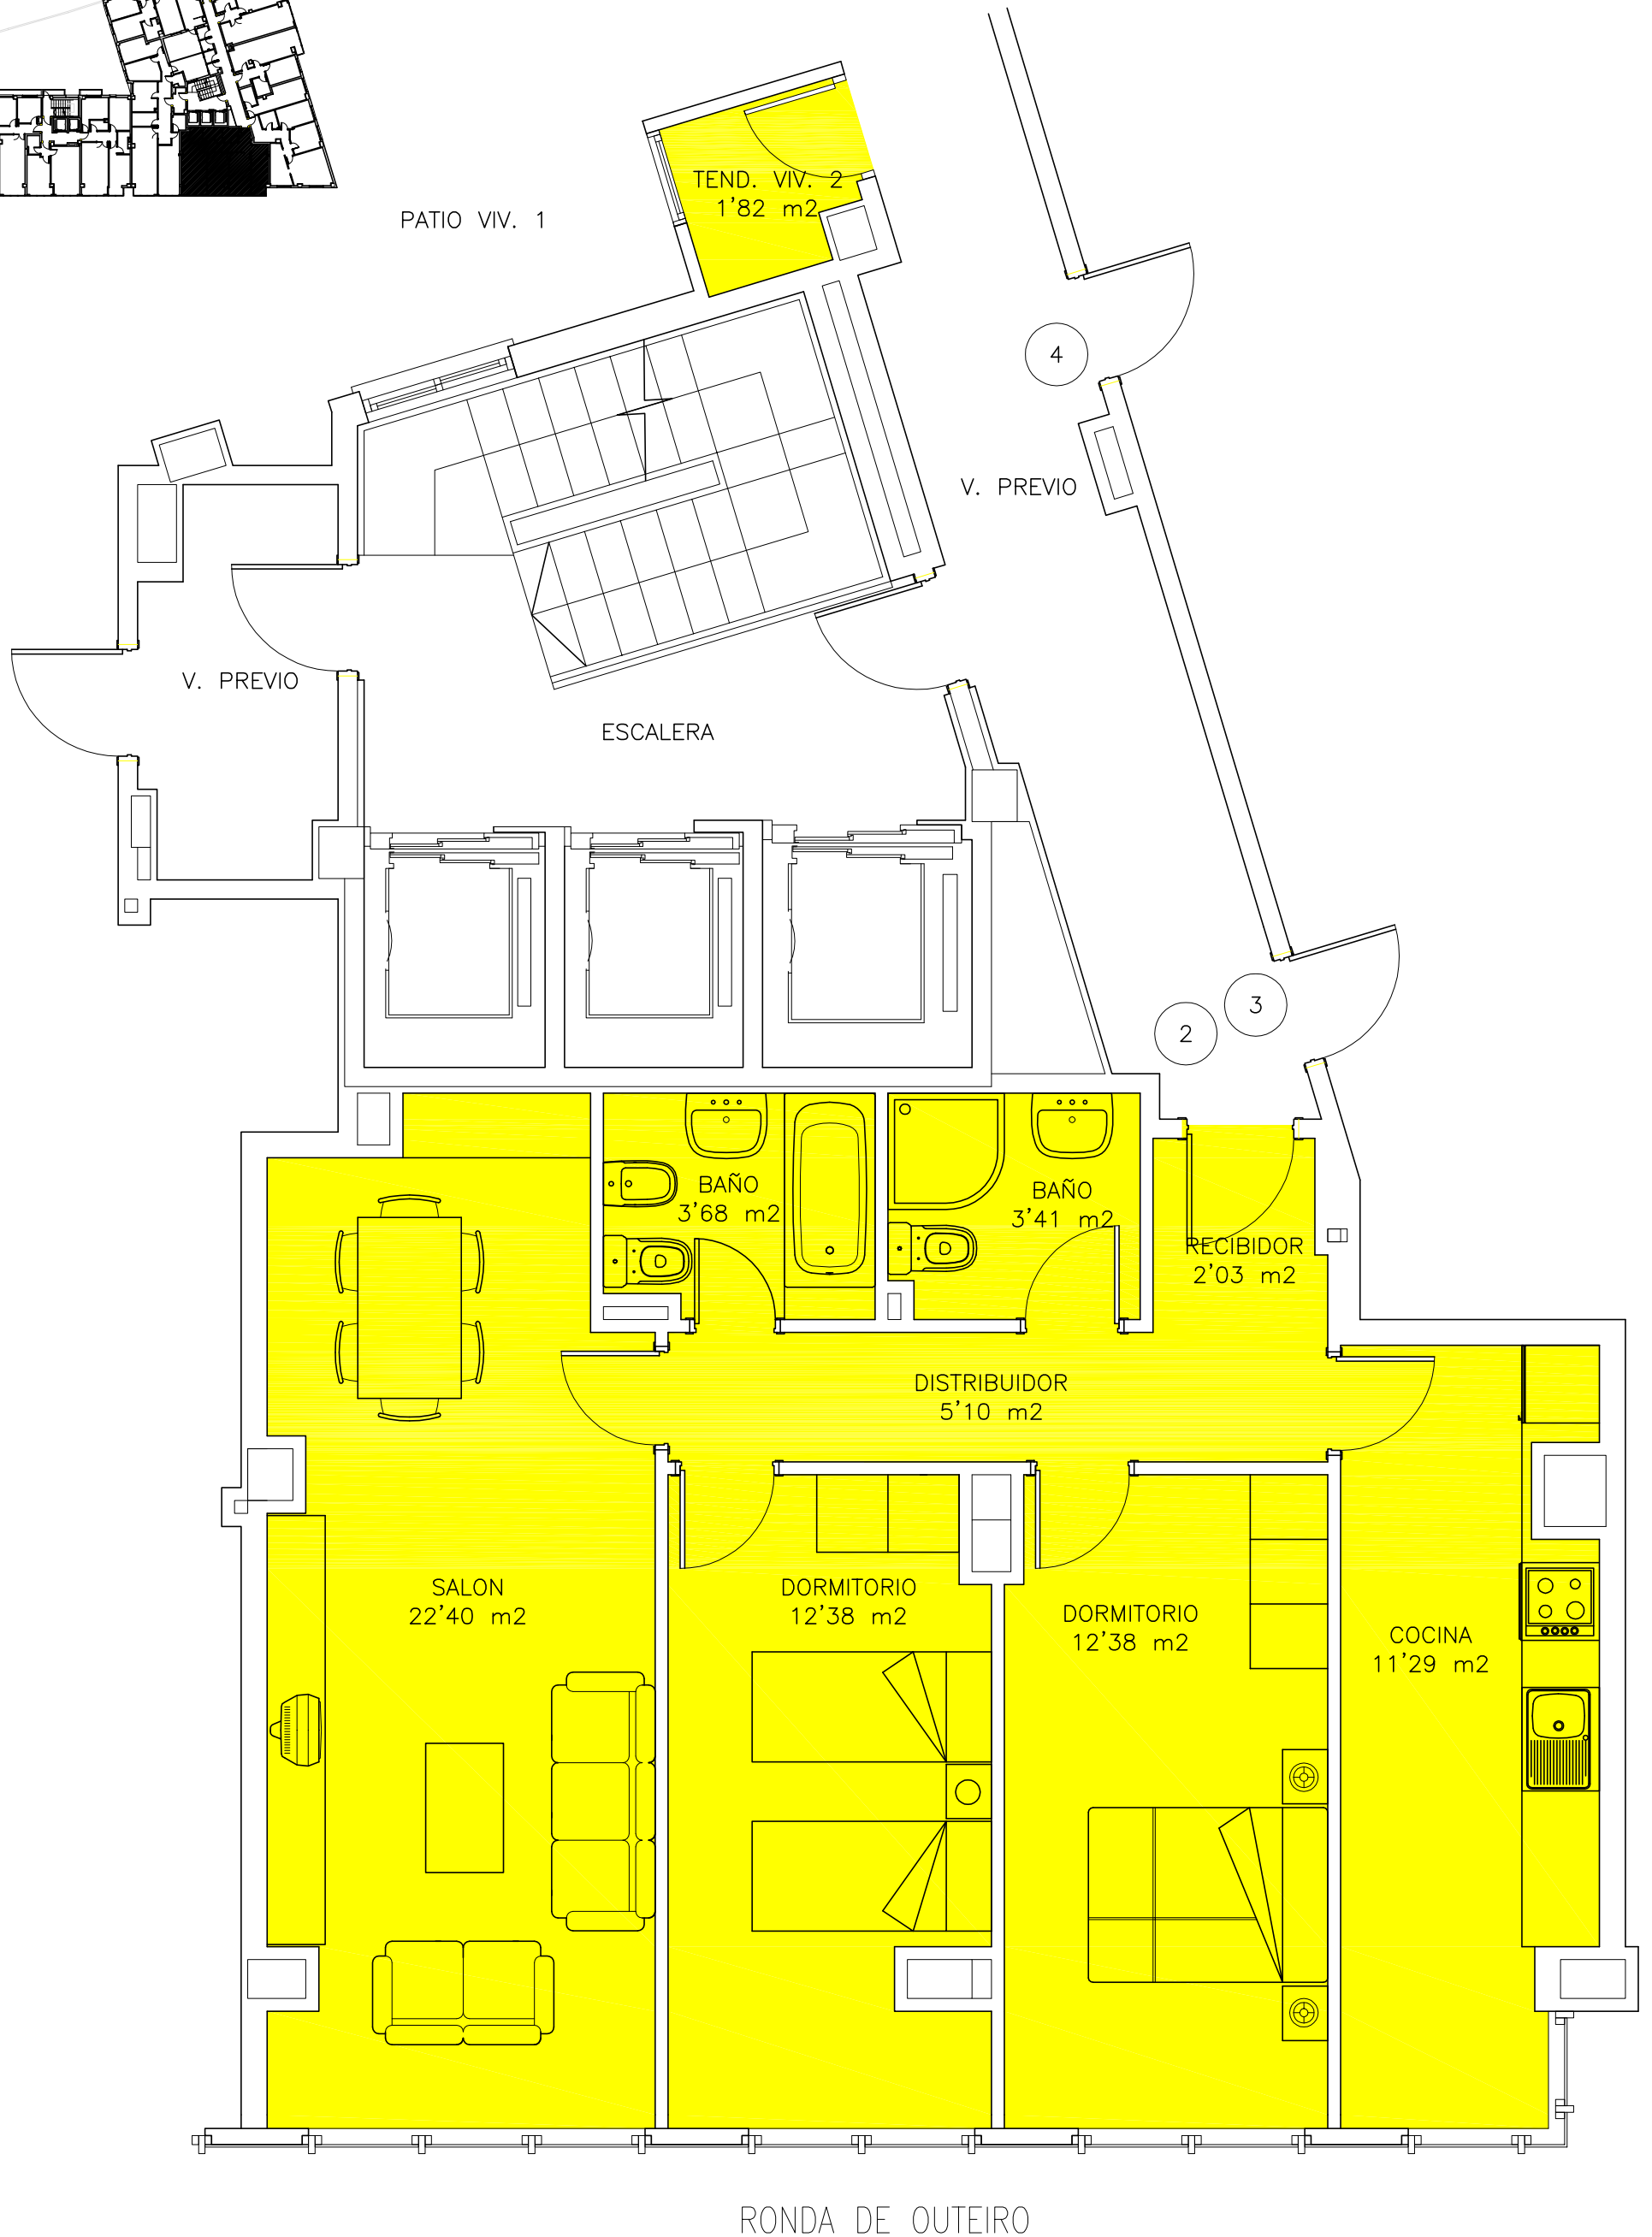

GRUPO DE EMPRESAS MARTE, S.L.

PLANTA PRIMERA (PORTAL 2)
VIVIENDA 2
ESCALA 1/50

	S. UTIL	S. CONSTRUIDA
VIVIENDA 2	74'49 m ²	82'81 m ²