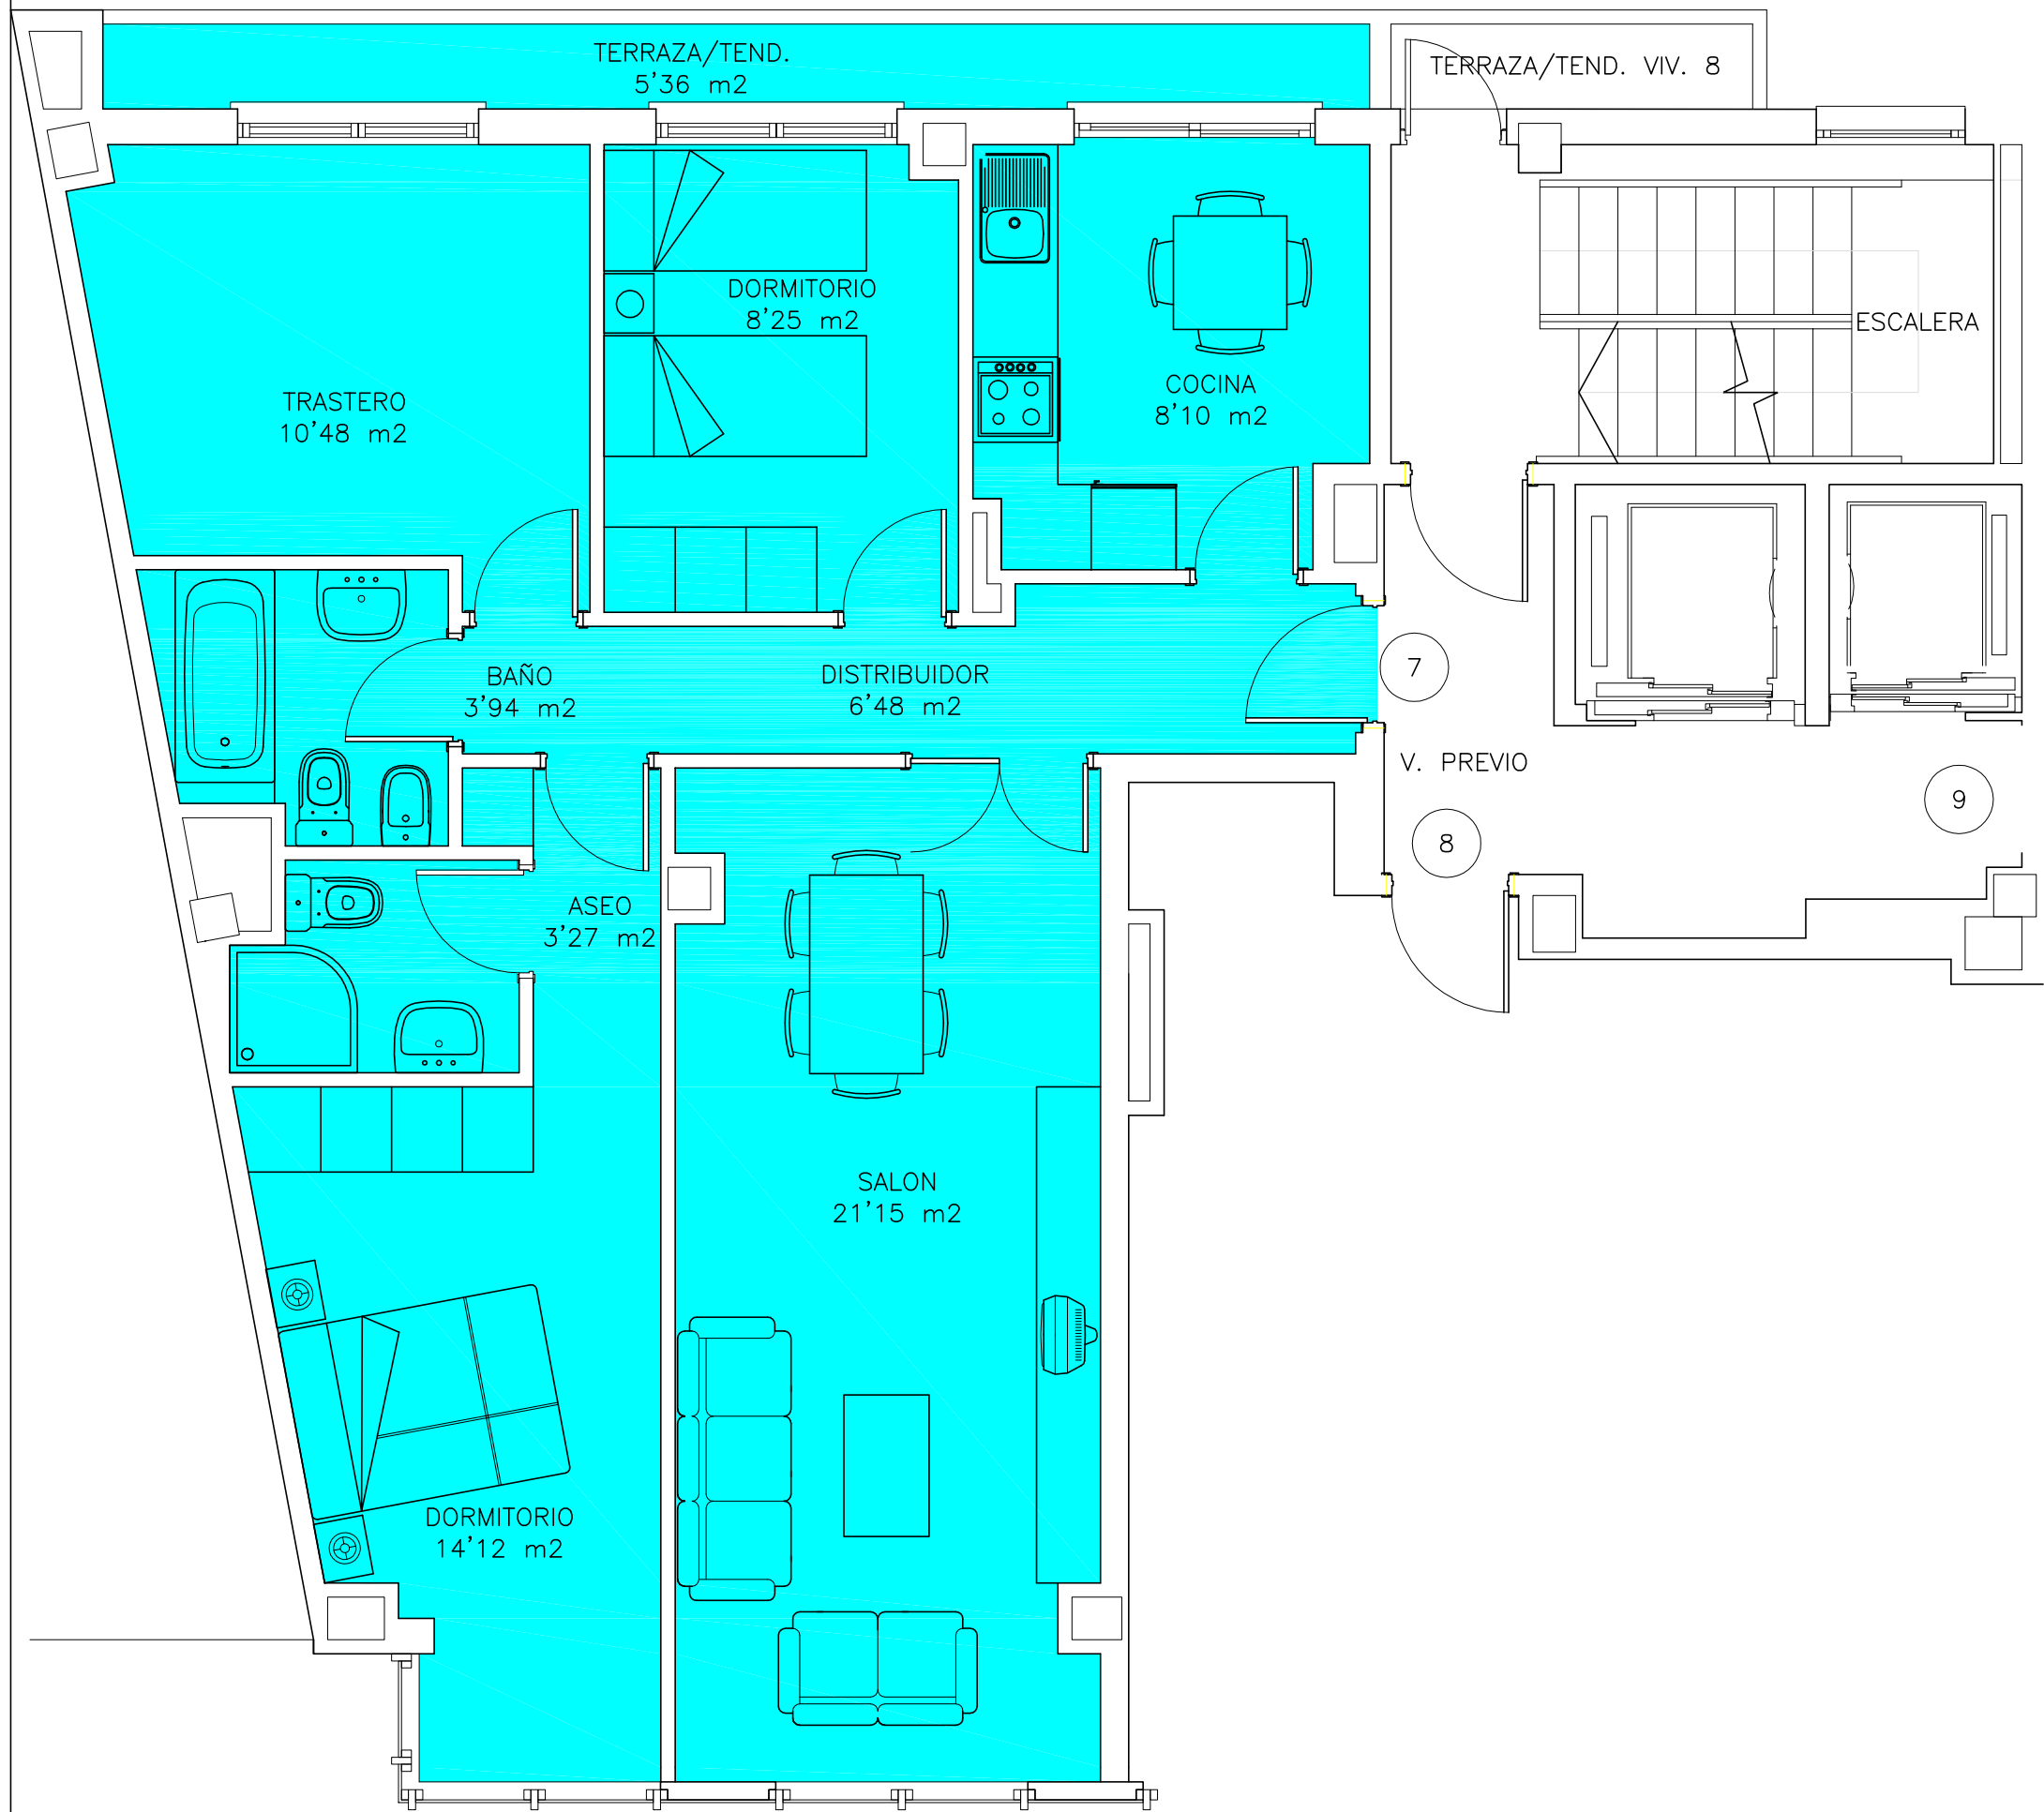

# GRUPO DE EMPRESAS MARTE, S.L.

PATIO DE MANZANA

RONDA DE OUTEIRO

PLANTA TERCERA (PORTAL 1)  
 VIVIENDA 7  
 ESCALA 1/50

	S. UTIL	S. CONSTRUIDA
VIVIENDA 7	81'15 m <sup>2</sup>	92'48 m <sup>2</sup>